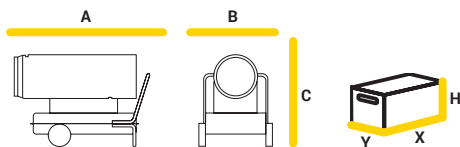

ВЕС И ГАБАРИТЫ БЕЗ УПАКОВКИ WEIGHTS AND DIMENSIONS MACHINE					В УПАКОВКЕ PACKAGING			
МОД/МOD	A	B	C	Нетто/Net	X	Y	H	Брутто/Gross
	[мм - mm]	[мм - mm]	[мм - mm]	[кг - kg]	[мм - mm]	[мм - mm]	[мм - mm]	[кг - kg]
SD 70	720	300	450	20	760	320	425	23
SD 130	1.075	440	615	25	1.050	400	520	29
SD 170	1.075	440	630	38	1.050	400	580	45
SD 240	1.200	555	860	58	1.200	480	900	66
SD 380	1.492	670	1.005	86	1.690	620	1.050	107