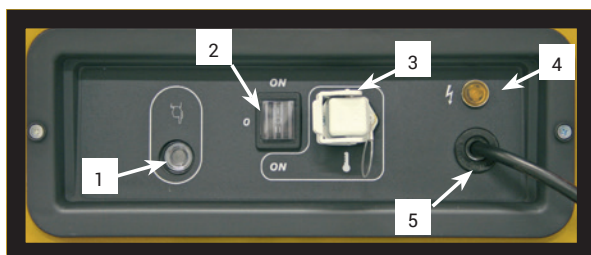

Распределительная коробка / Electrical control board

Схема

1. Кнопка перезапуска с индикатором отключения (красный), работы (зеленый) и ожидания (оранжевый)
2. Трехпозиционный переключатель:
   - позиция 0 – выключен
   - позиция 1 – включен
   - позиция 2 – включен с комнатным термостатом, гигростатом, таймером
3. Разъём подключения комнатного термостата, гигростата, таймера
4. Индикатор подключения к сети
5. Вывод шнура питания
6. Пластиковый корпус (SD 240, SD 380, SE 200, SE 300)
7. Фиксатор шнура питания

Legend

1. Reset button with block (red), working (green) and stand-by (orange) indicator light
2. Three way control switch:
   - position 0 for stop
   - position 1 for "continuous" on
   - position 2 for on with ambient thermostat, humidostat, timer
3. Socket for ambient thermostat, humidostat, timer
4. Voltage warning light (connected to the mains)
5. Power cord outlet
6. Plastic cover (SD 240, SD 380, SE 200, SE 300)
7. Power cord bracket

Архангельск (8182)63-90-72
Астана (7172)727-132
Астрахань (8512)99-46-04
Барнаул (3852)73-04-60
Белгород (4722)40-23-64
Брянск (4832)59-03-52
Владивосток (423)249-28-31
Волгоград (844)278-03-48
Вологда (8172)26-41-59
Воронеж (473)204-51-73
Екатеринбург (343)384-55-89

Иваново (4932)77-34-06
Ижевск (3412)26-03-58
Иркутск (395)279-98-46
Казань (843)206-01-48
Калининград (4012)72-03-81
Калуга (4842)92-23-67
Кемерово (3842)65-04-62
Киров (8332)68-02-04
Краснодар (861)203-40-90
Красноярск (391)204-63-61
Курск (4712)77-13-04
Липецк (4742)52-20-81

Магнитогорск (3519)55-03-13
Москва (495)268-04-70
Мурманск (8152)59-64-93
Набережные Челны (8552)20-53-41
Нижний Новгород (831)429-08-12
Новокузнецк (3843)20-46-81
Новосибирск (383)227-86-73
Омск (3812)21-46-40
Орел (4862)44-53-42
Оренбург (3532)37-68-04
Пенза (8412)22-31-16

Пермь (342)205-81-47
Ростов-на-Дону (863)308-18-15
Рязань (4912)46-61-64
Самара (846)206-03-16
Санкт-Петербург (812)309-46-40
Саратов (845)249-38-78
Севастополь (8692)22-31-93
Симферополь (3652)67-13-56
Смоленск (4812)29-41-54
Сочи (862)225-72-31
Ставрополь (8652)20-65-13

Сургут (3462)77-98-35
Тверь (4822)63-31-35
Томск (3822)98-41-53
Тула (4872)74-02-29
Тюмень (3452)66-21-18
Ульяновск (8422)24-23-59
Уфа (347)229-48-12
Хабаровск (4212)92-98-04
Челябинск (351)202-03-61
Череповец (8202)49-02-64
Ярославль (4852)69-52-93

Киргизия (996)312-96-26-47   Казахстан (772)734-952-31   Таджикистан (992)427-82-92-69

<http://oklima.nt-rt.ru> || omk@nt-rt.ru